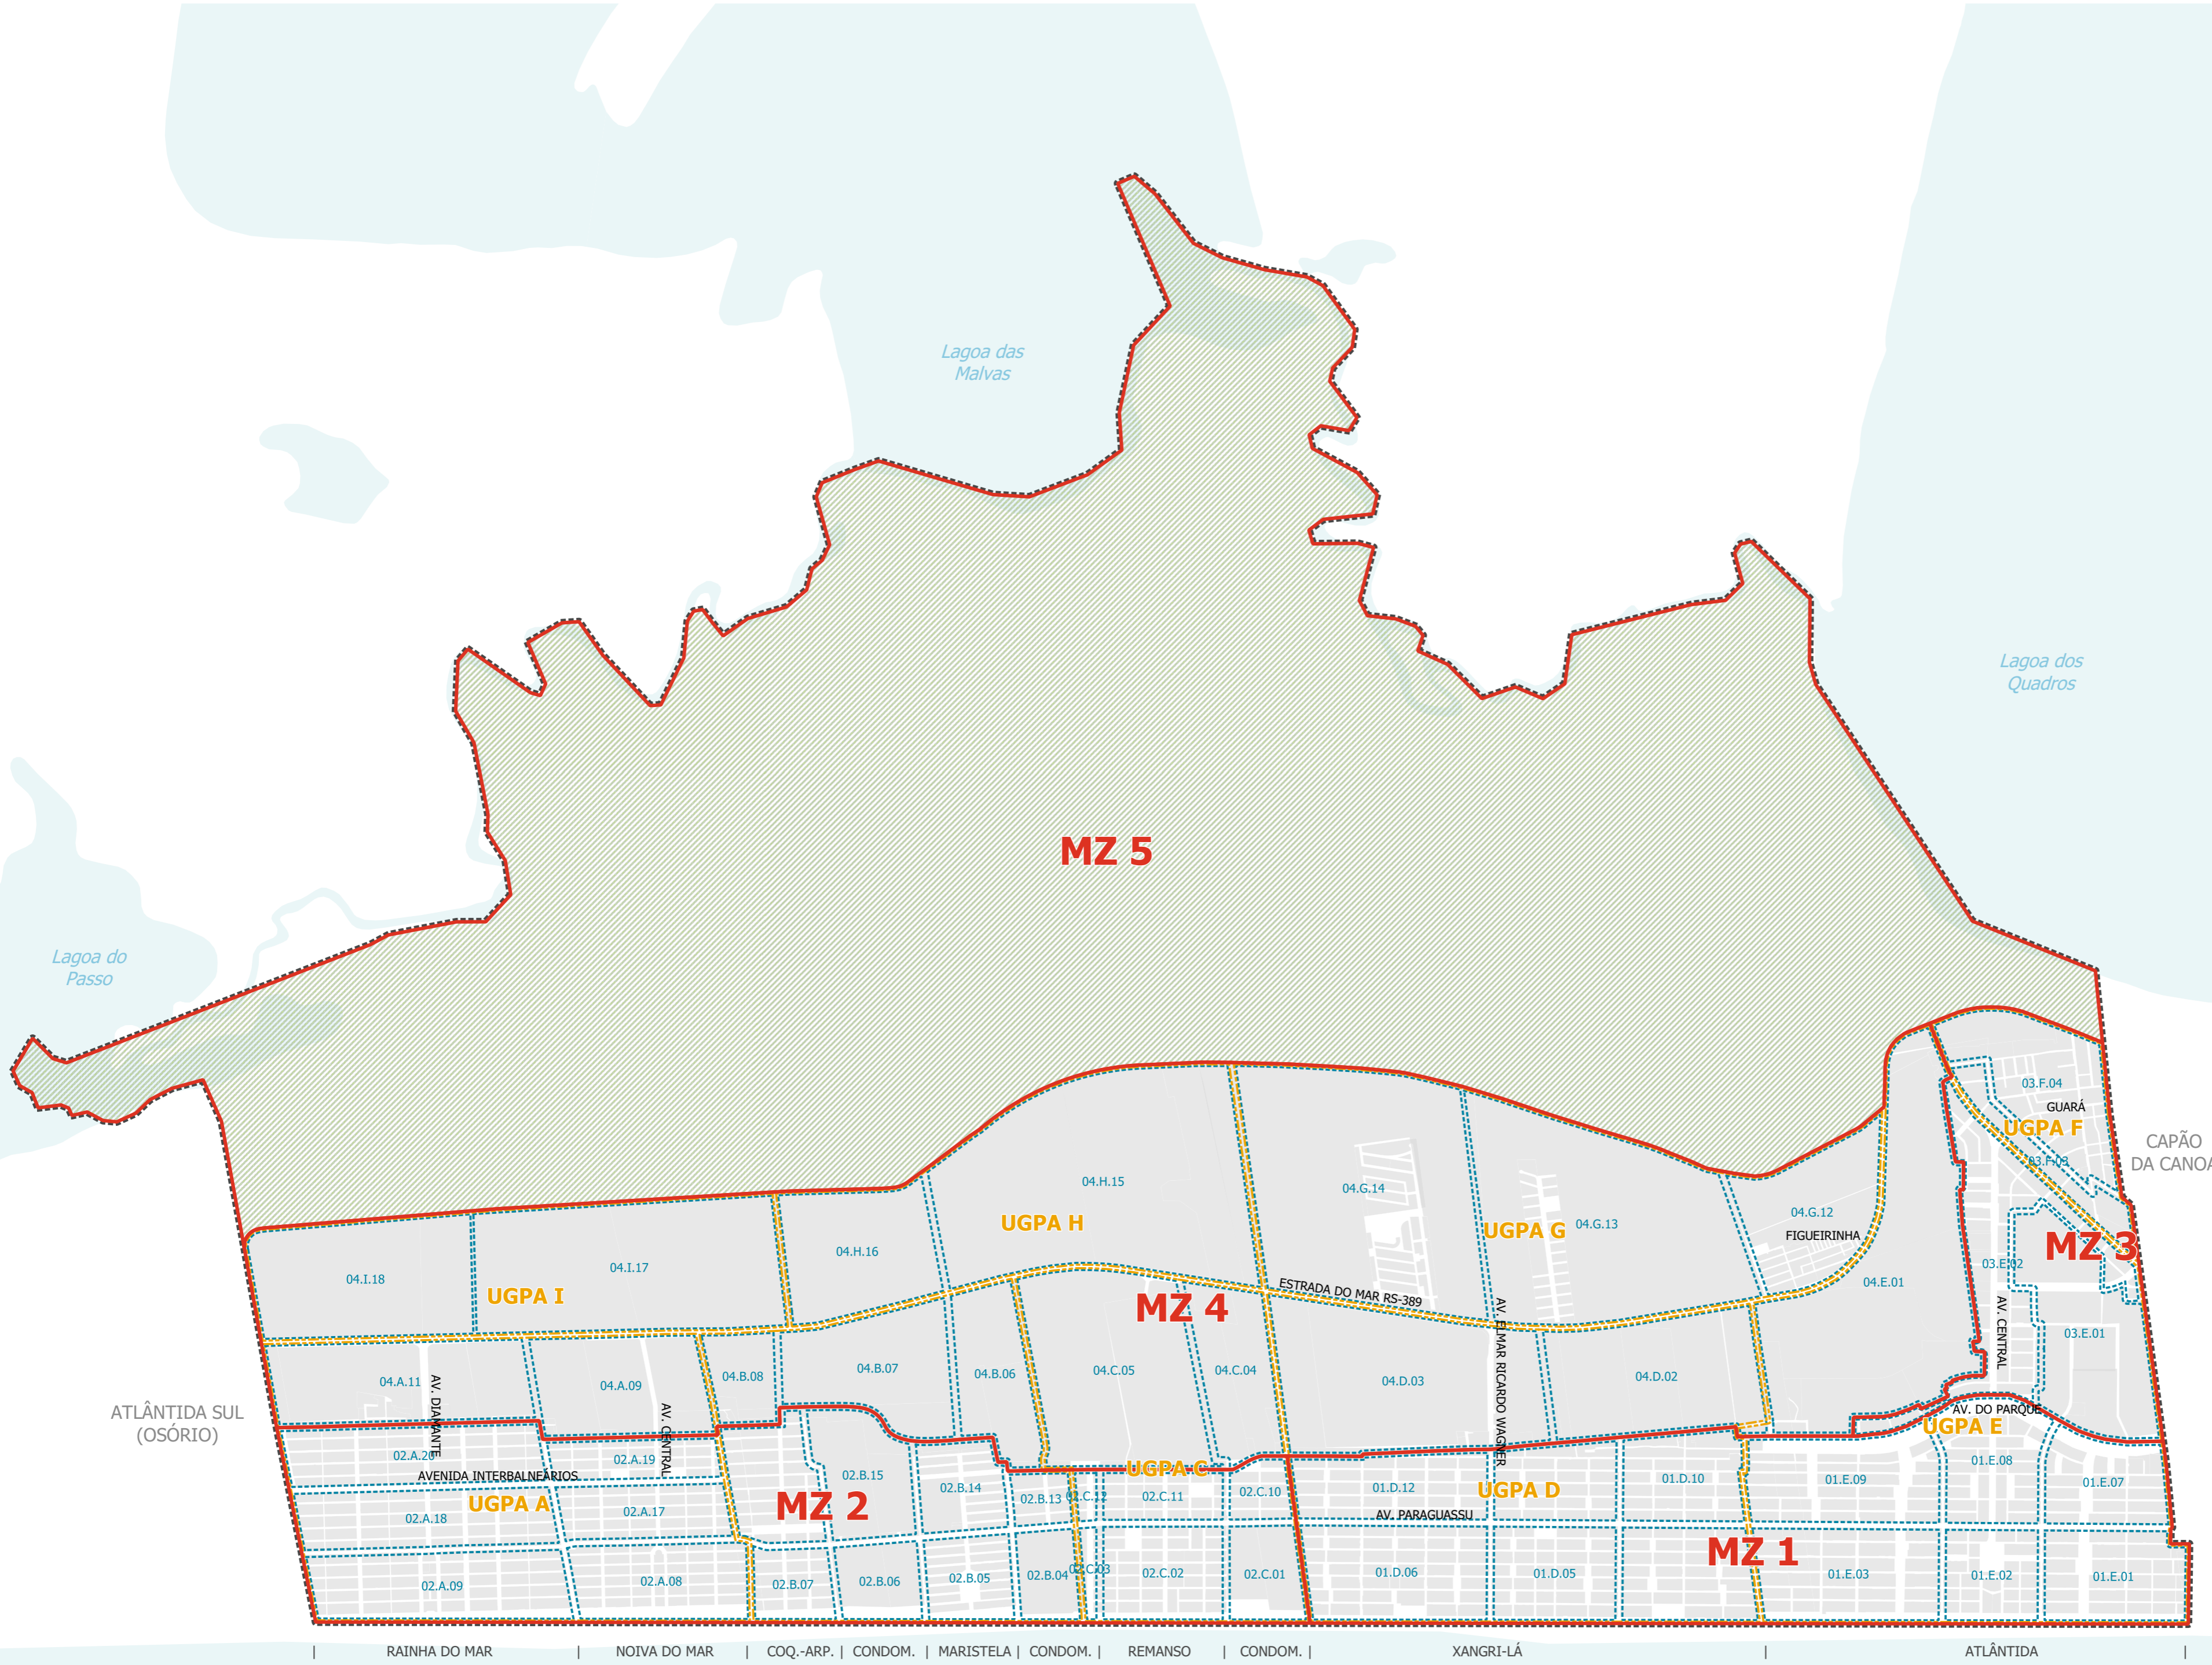

MZ	UGPA	UEU
MACROZONA	UNIDADE DE GESTÃO E PLANEJAMENTO AMBIENTAL	UNIDADE DE ESTRUTURAÇÃO URBANA

MACROZONA (MZ)

UNIDADE DE GESTÃO E PLANEJAMENTO AMBIENTAL (UGPA)

UNIDADE DE ESTRUTURAÇÃO URBANA (UEU)

LEGENDA

- UNIDADES TERRITORIAIS
- MACROZONA: MZ
 - UNIDADE DE GESTÃO E PLANEJAMENTO AMBIENTAL: UGPA
 - UNIDADE DE ESTRUTURAÇÃO URBANA: UEU
 - ZONA URBANA/RURAL:
 - ZONA URBANA:
 - ZONA RURAL:
 - PERIMETRO MUNICIPAL:
 - CORPOS D'ÁGUA: